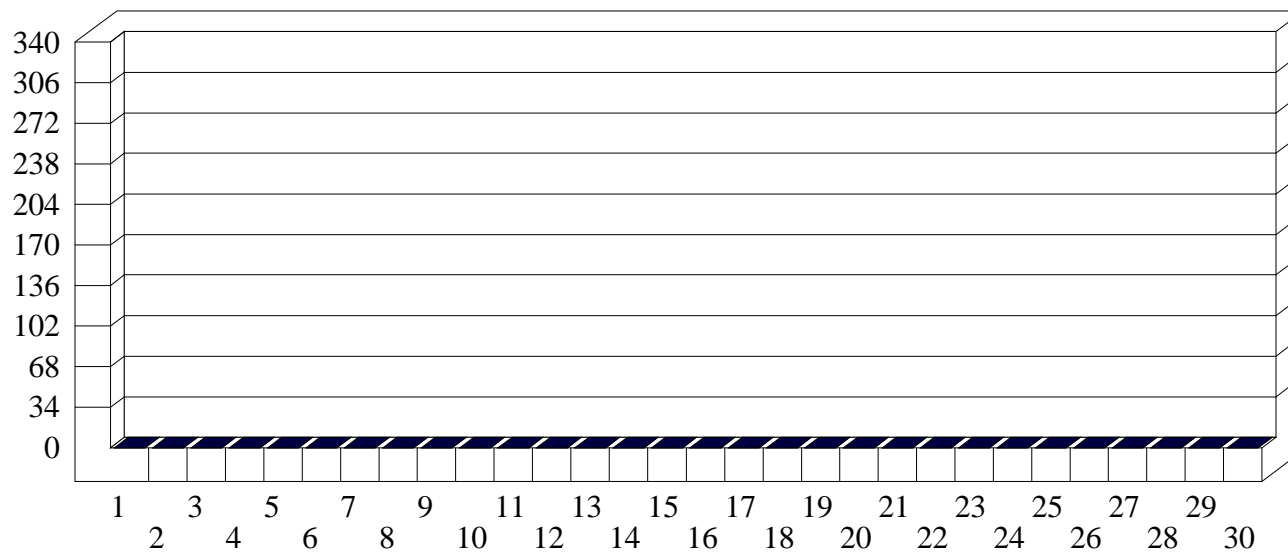

Cerro

Dati di affluenza GIUGNO 2010 Tot. entrati Cerro