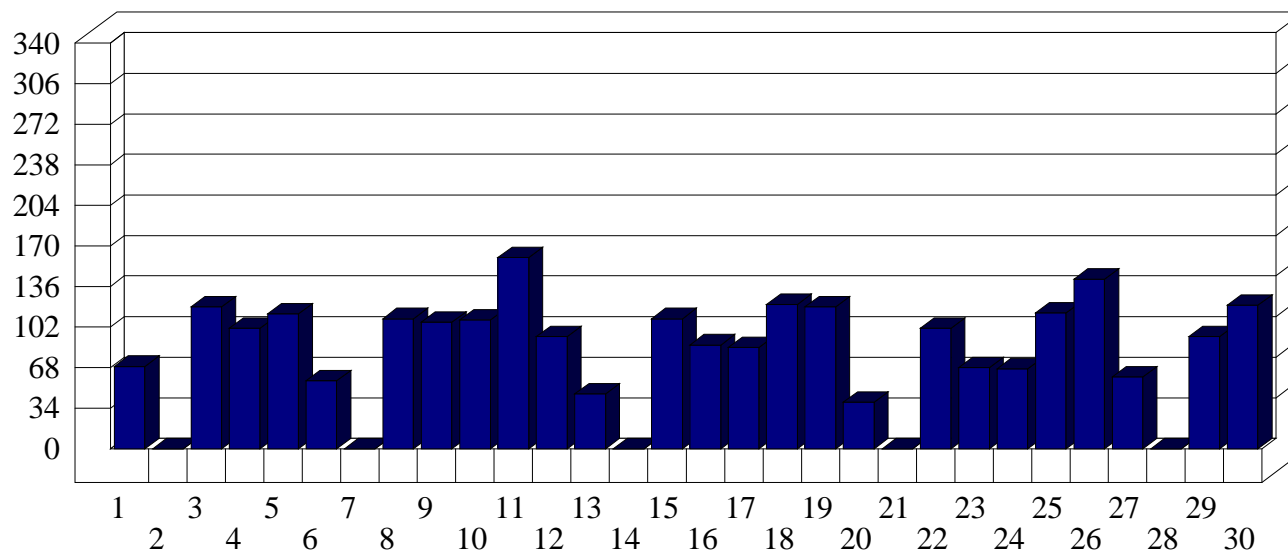

Cerro

Dati di affluenza GIUGNO 2009 Tot. entrati Cerro