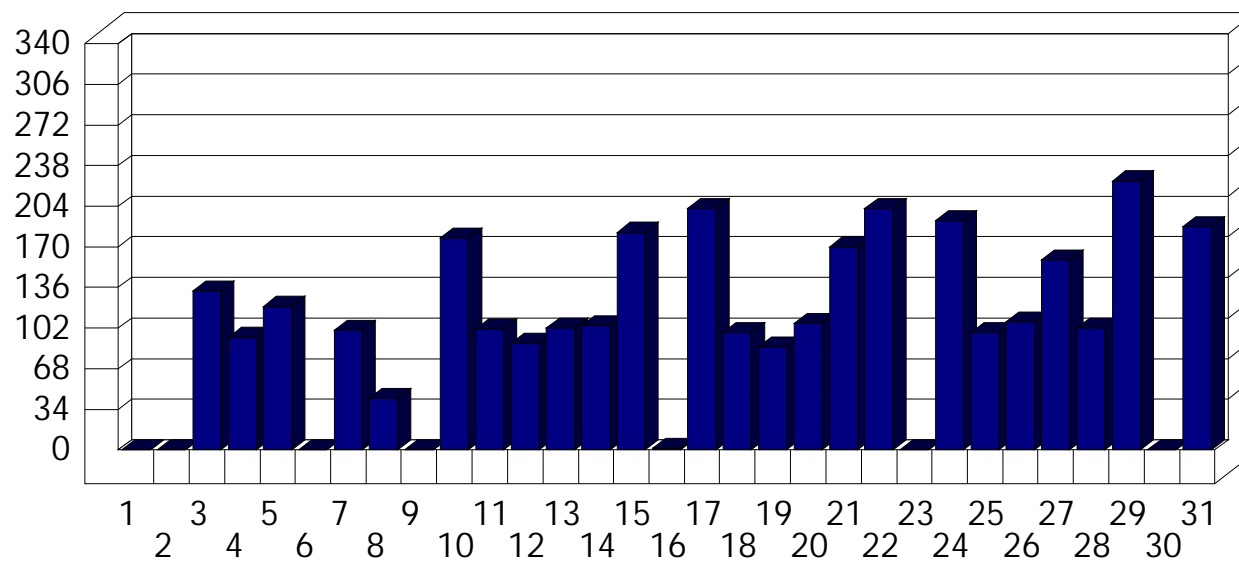

Cerro

Dati di affluenza GENNAIO 2011 Tot. entrati Cerro