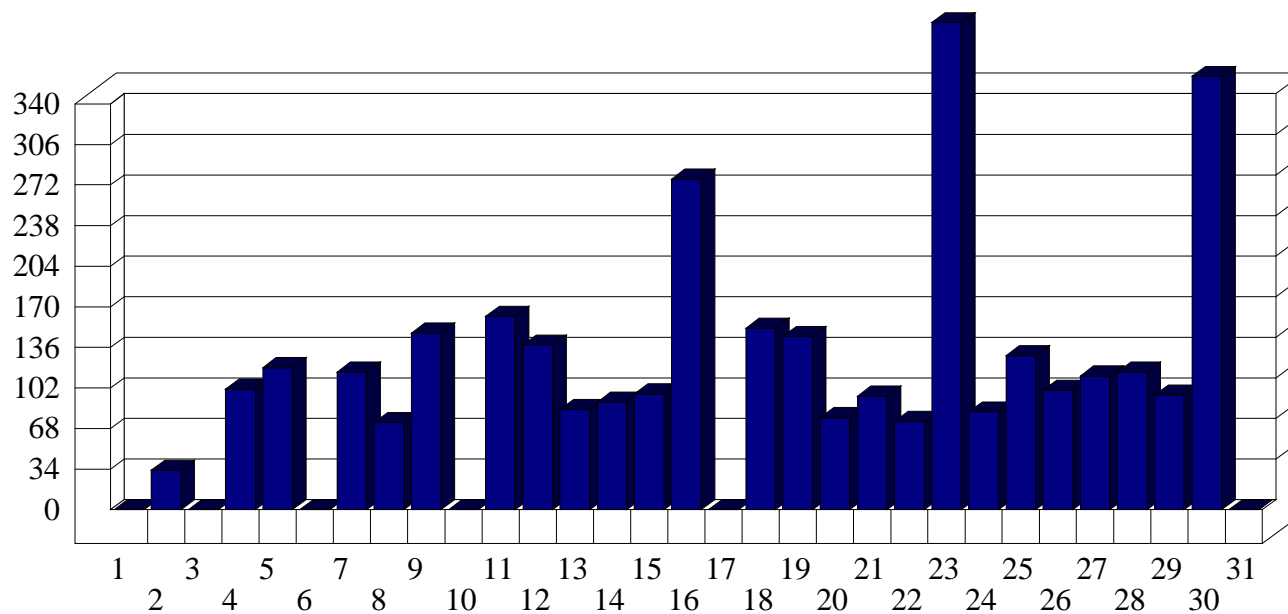

Cerro

Dati di affluenza GENNAIO 2010 Tot. entrati Cerro