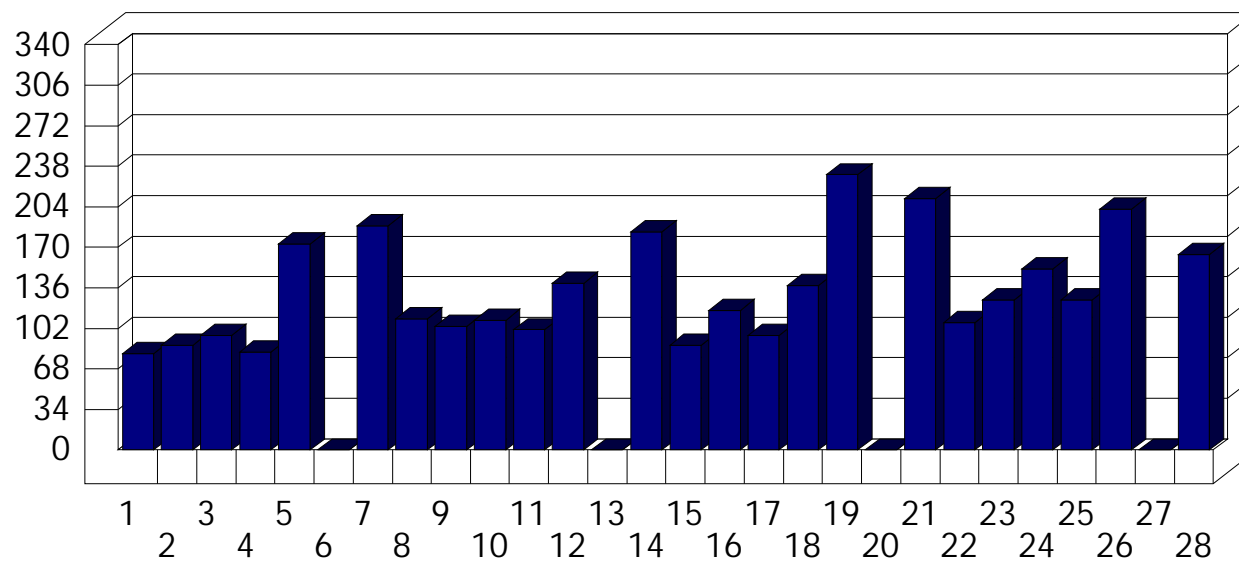

Cerro

Dati di affluenza FEBBRAIO 2011 Tot. entrati Cerro