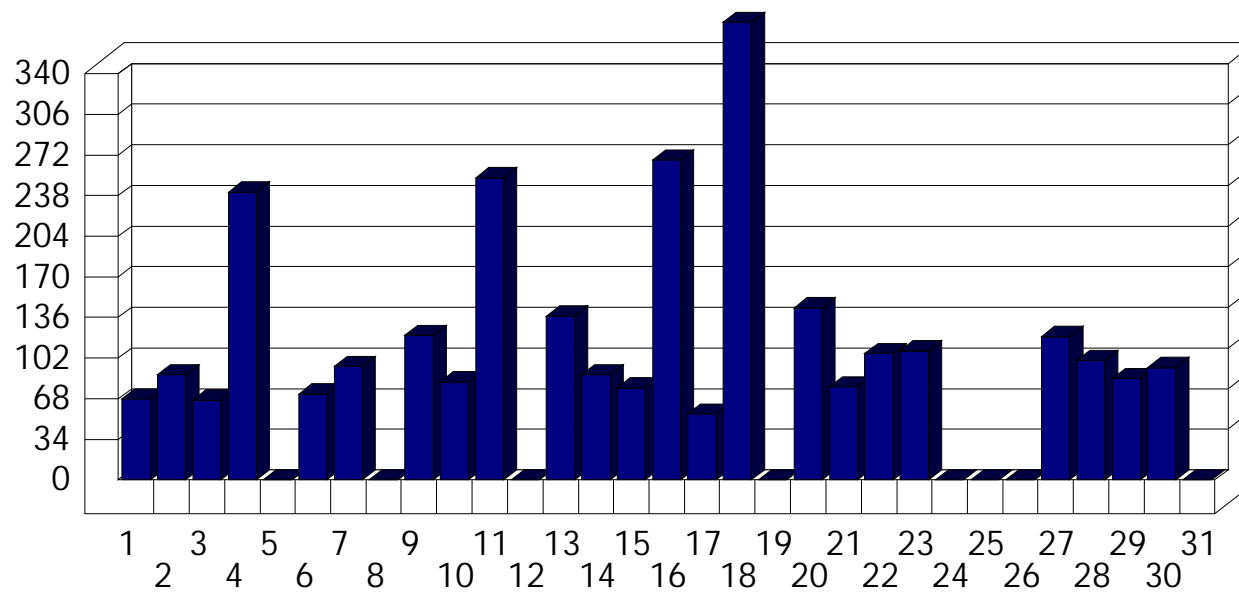

Cerro

Dati di affluenza DICEMBRE 2010 Tot. entrati Cerro