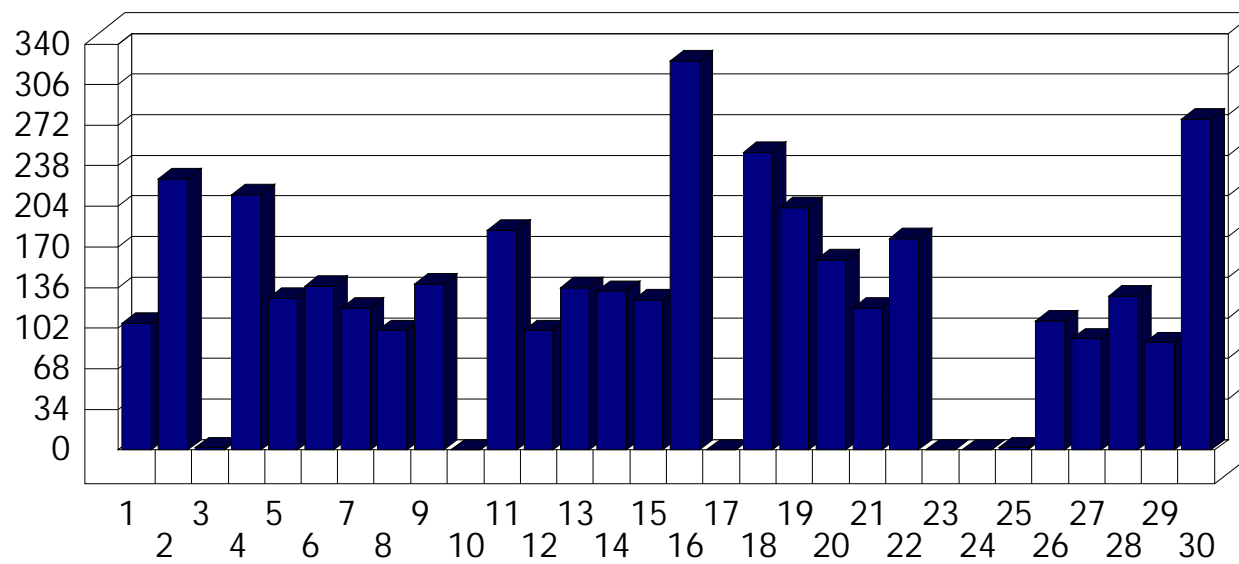

Cerro

Dati di affluenza APRILE 2011 Tot. entrati Cerro