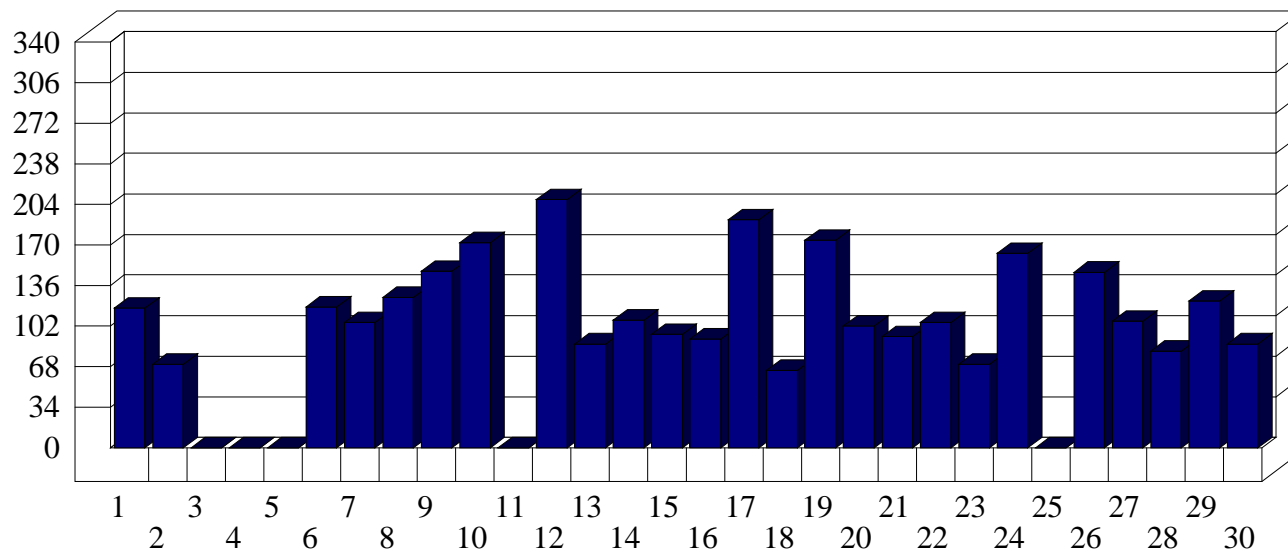

Cerro

Dati di affluenza APRILE 2010 Tot. entrati Cerro