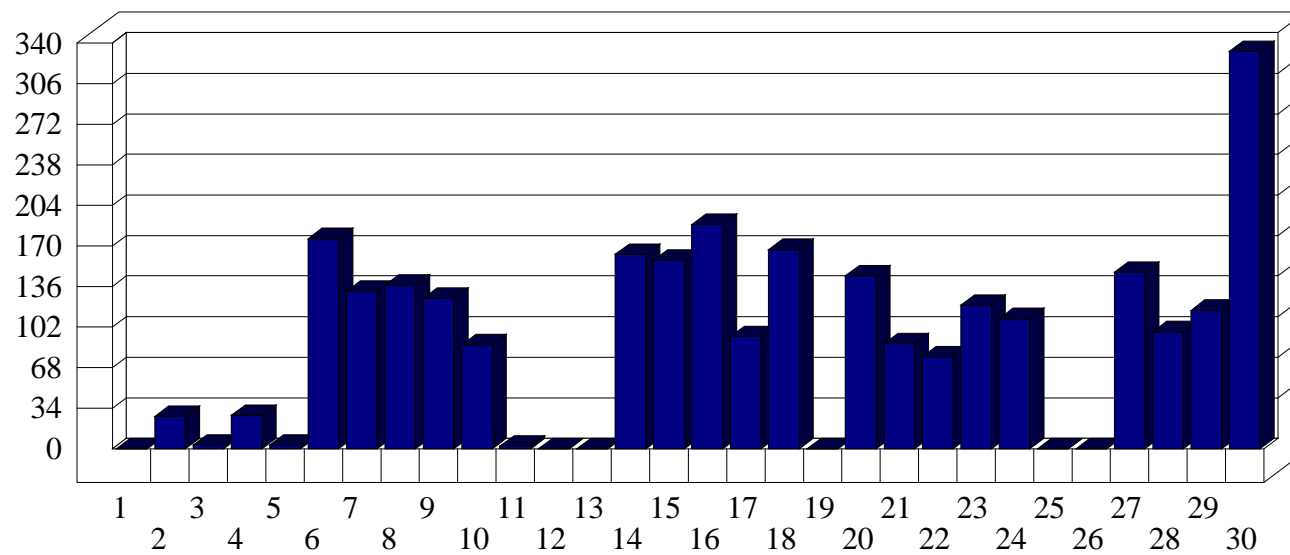

Cerro

Dati di affluenza APRILE 2009 Tot. entrati Cerro