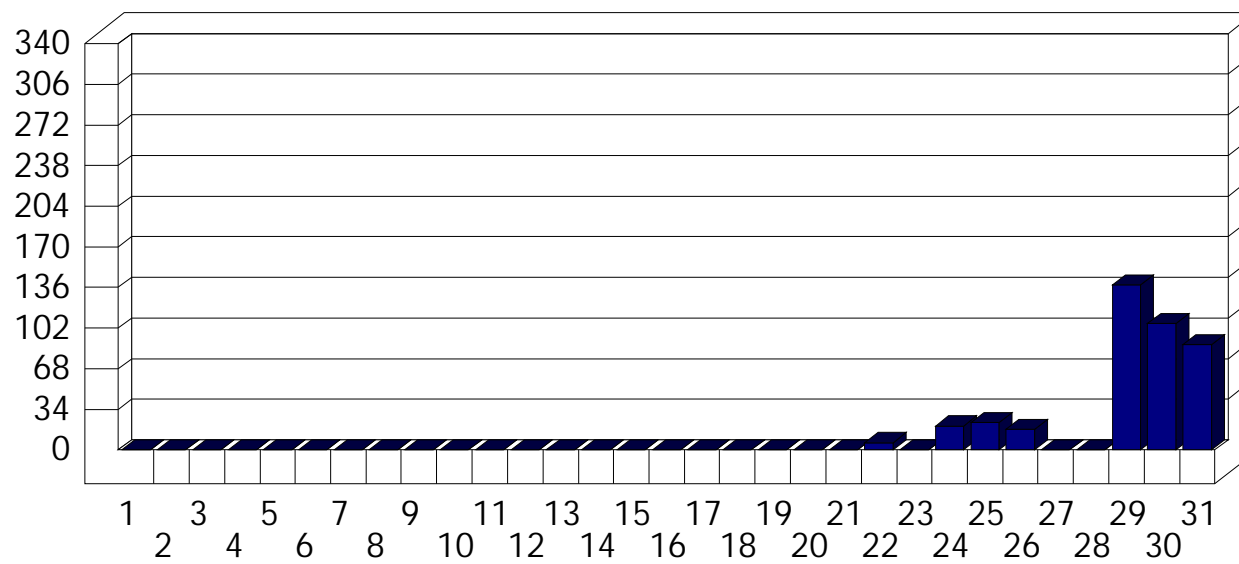

Cerro

Dati di affluenza AGOSTO 2011 Tot. entrati Cerro