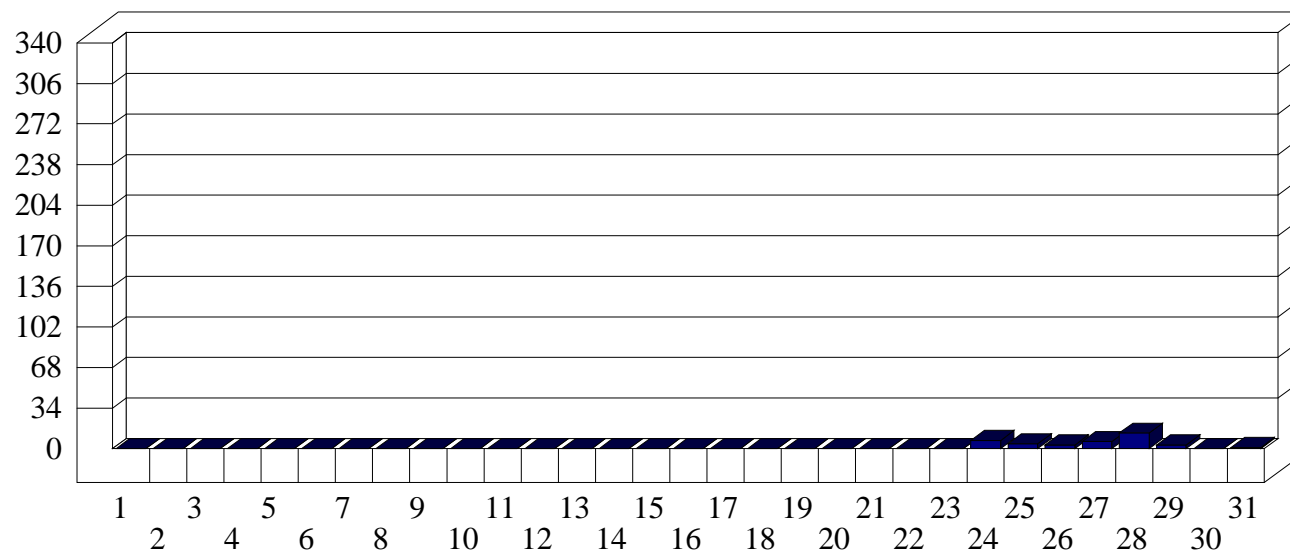

Cerro

Dati di affluenza AGOSTO 2010 Tot. entrati Cerro