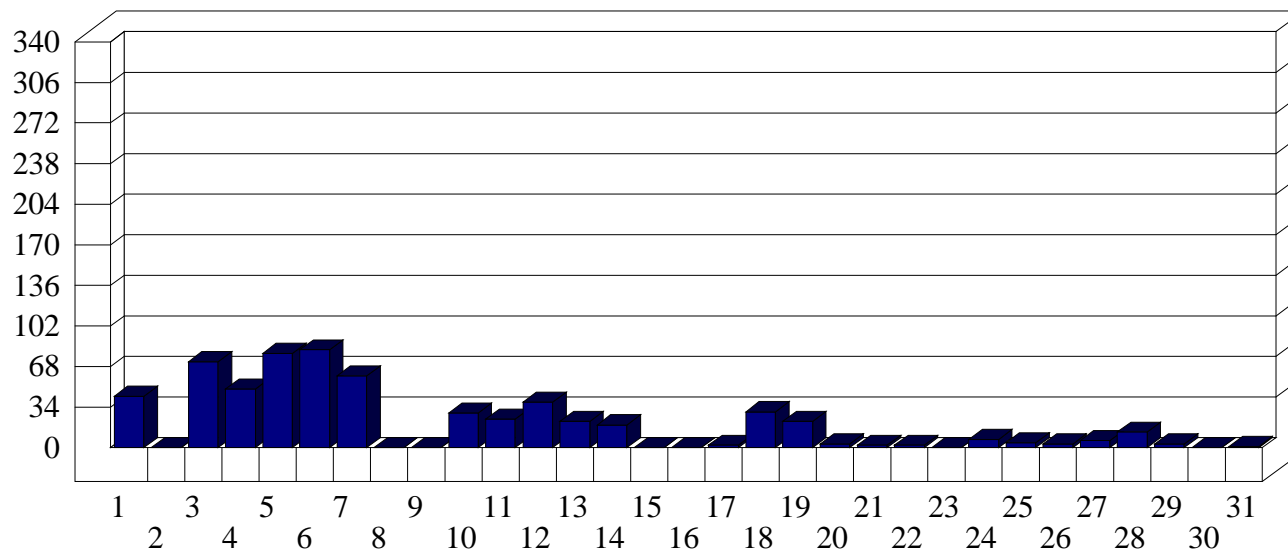

Cerro

Dati di affluenza AGOSTO 2009 Tot. entrati Cerro