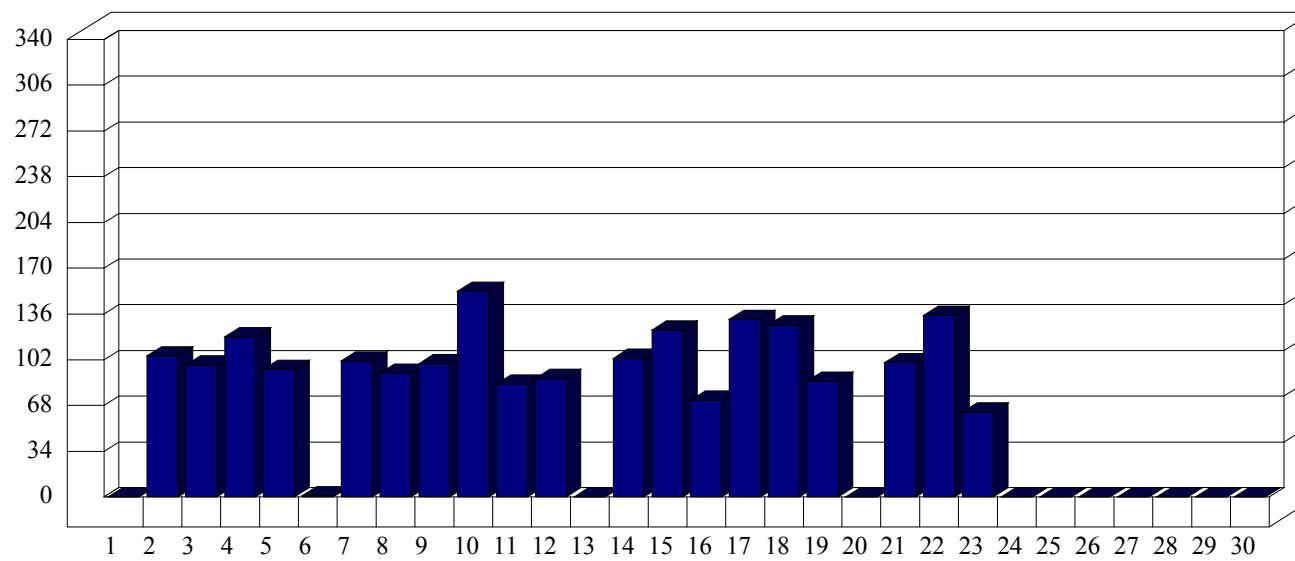

Cerro

Dati di affluenza NOVEMBRE 2011 Tot. entrati Cerro