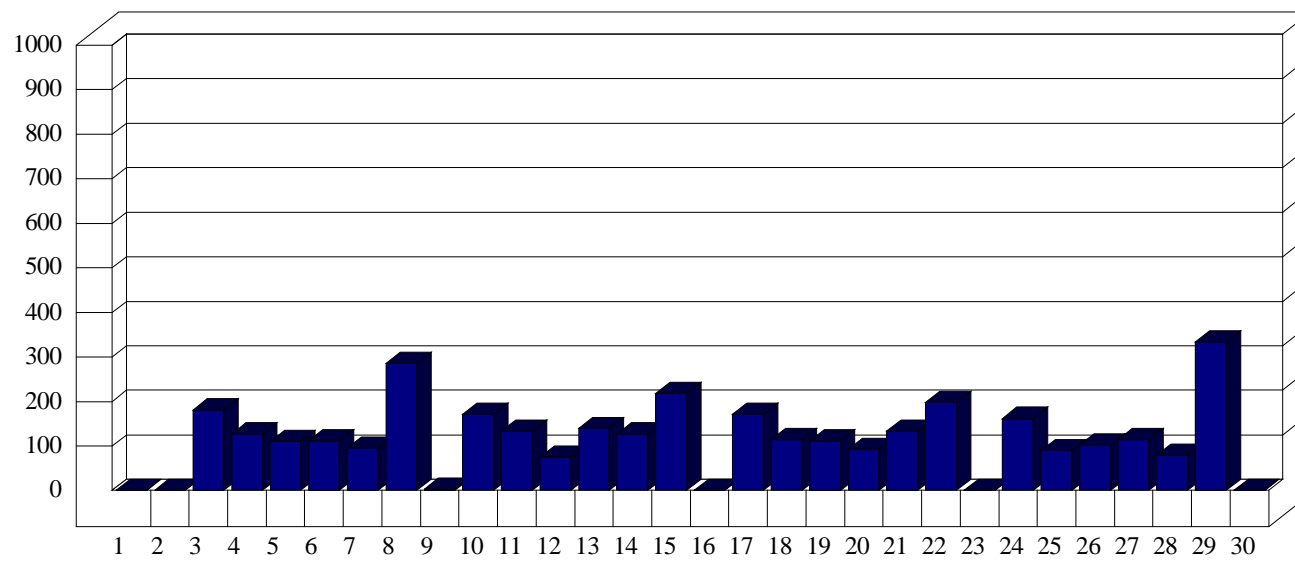

Cerro

Dati di affluenza NOVEMBRE 2008 Tot. entrati Cerro