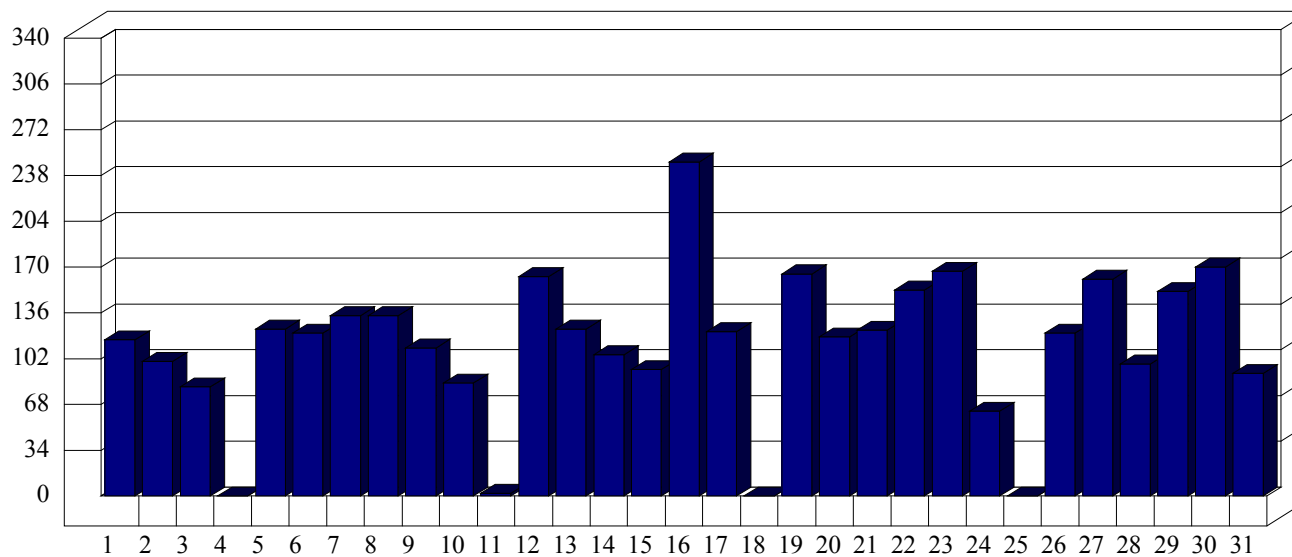

Cerro

Dati di affluenza MARZO 2012 Tot. entrati Cerro