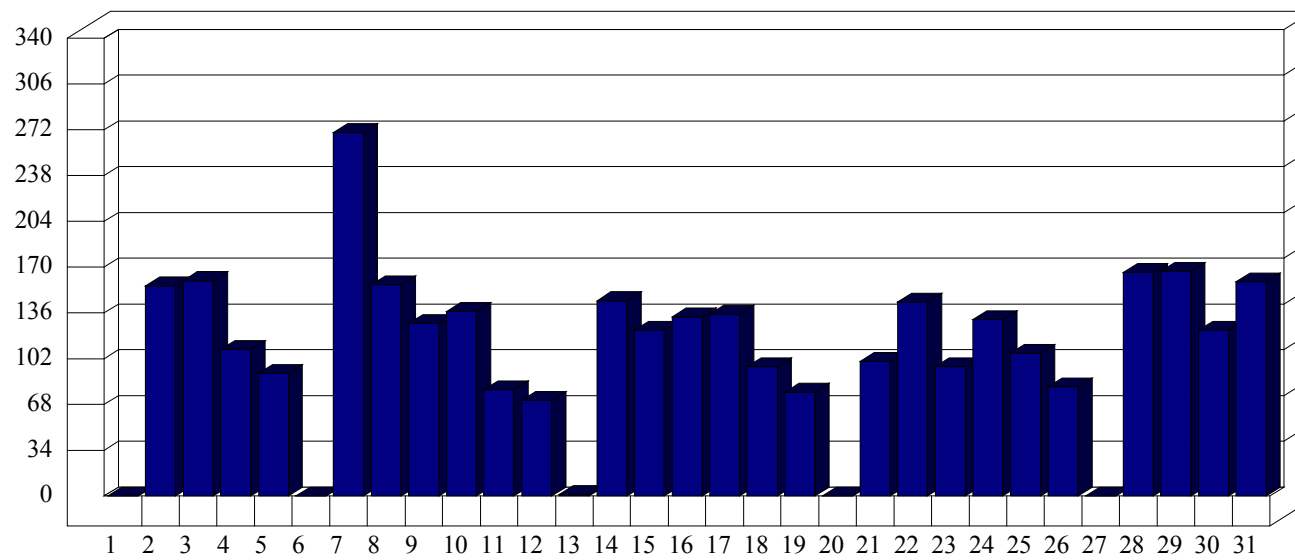

Cerro

Dati di affluenza MAGGIO 2012 Tot. entrati Cerro