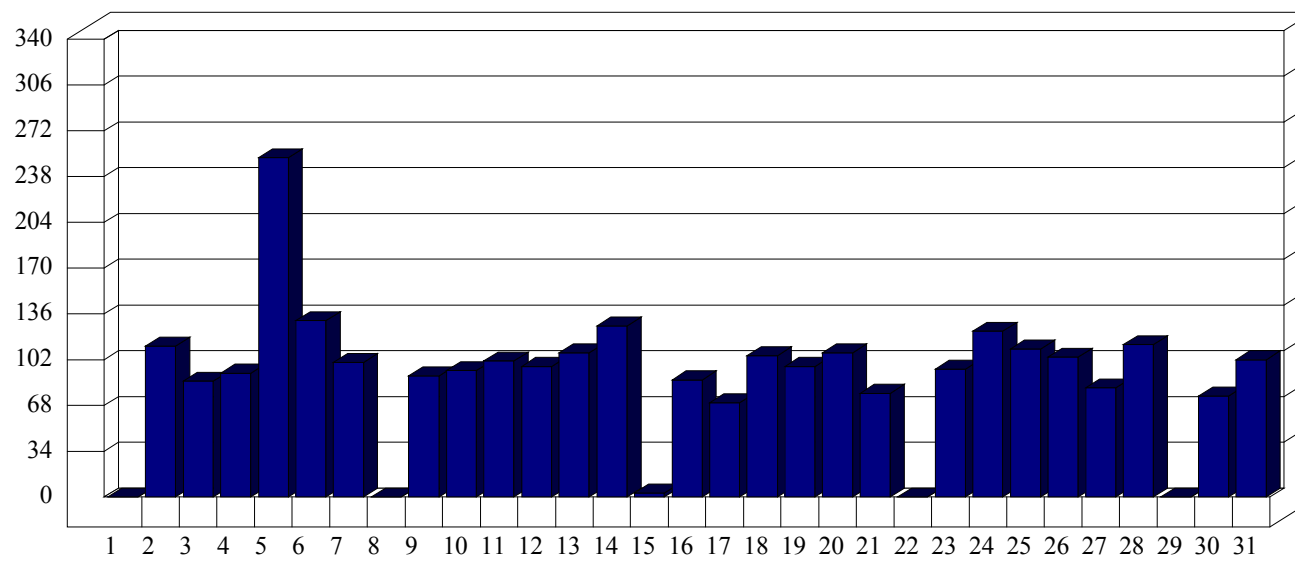

Cerro

Dati di affluenza LUGLIO 2012 Tot. entrati Cerro