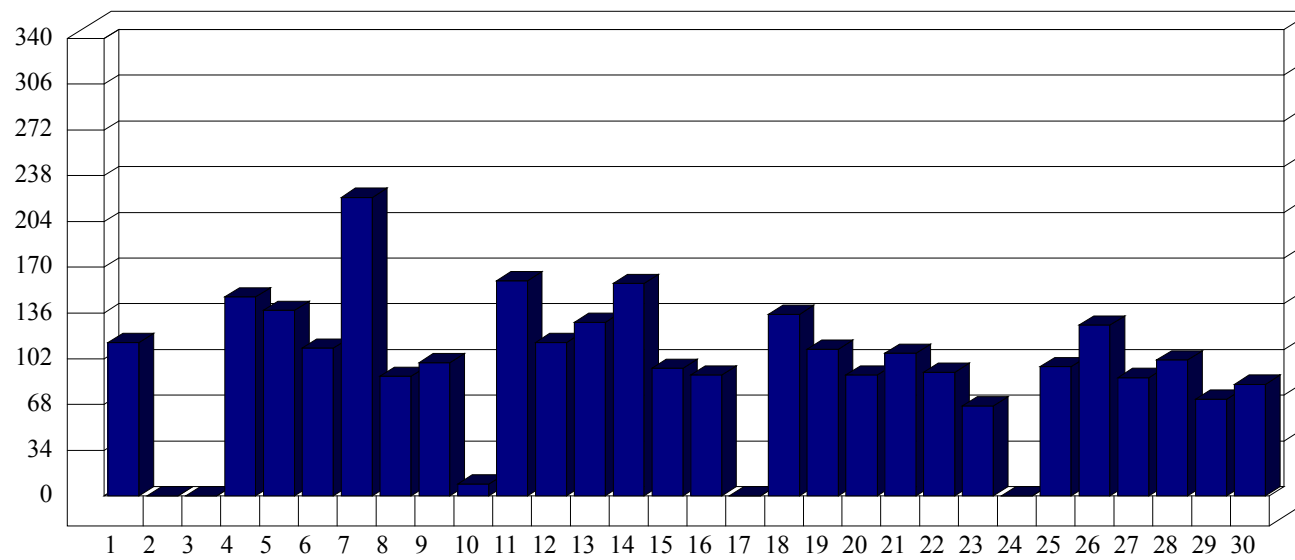

Cerro

Dati di affluenza GIUGNO 2012 Tot. entrati Cerro