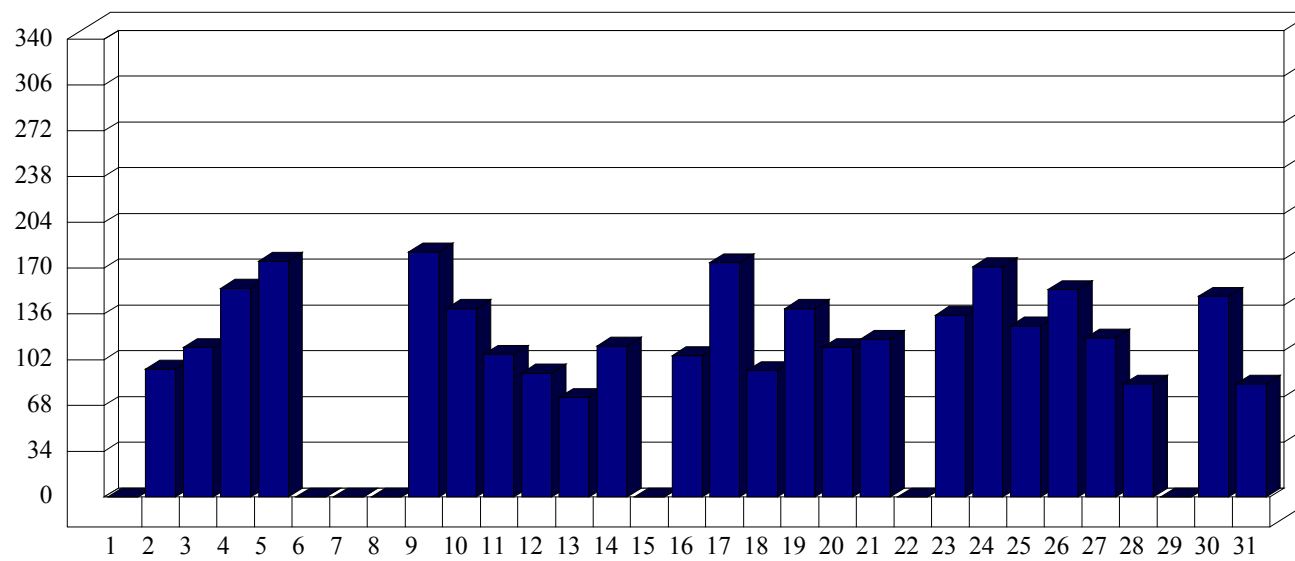

Cerro

Dati di affluenza GENNAIO 2012 Tot. entrati Cerro