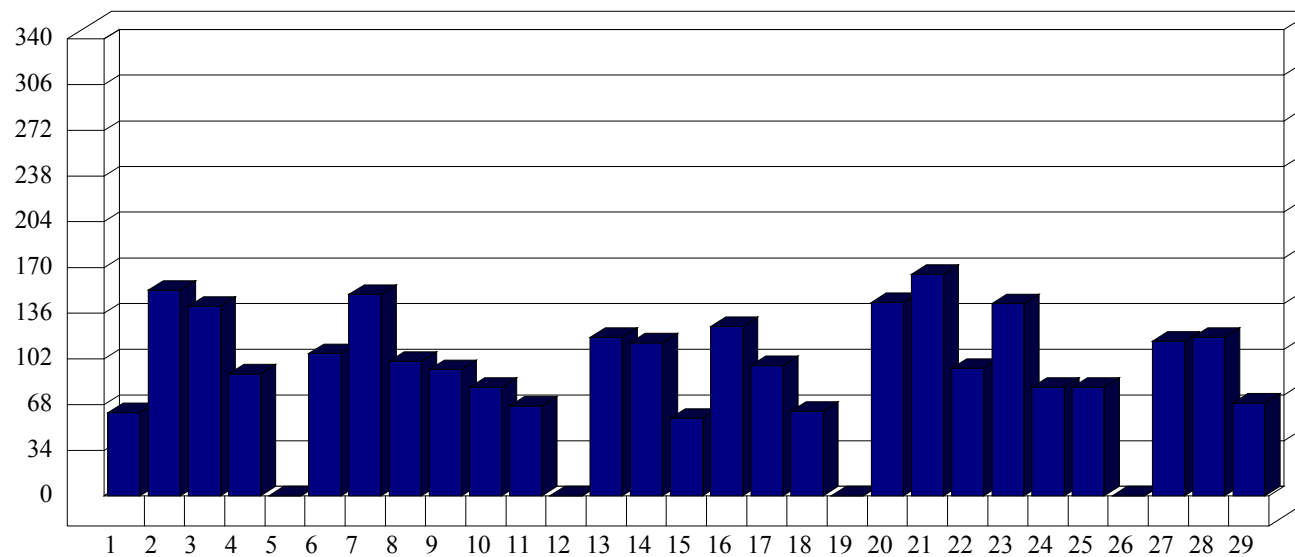

Cerro

Dati di affluenza FEBBRAIO 2012 Tot. entrati Cerro