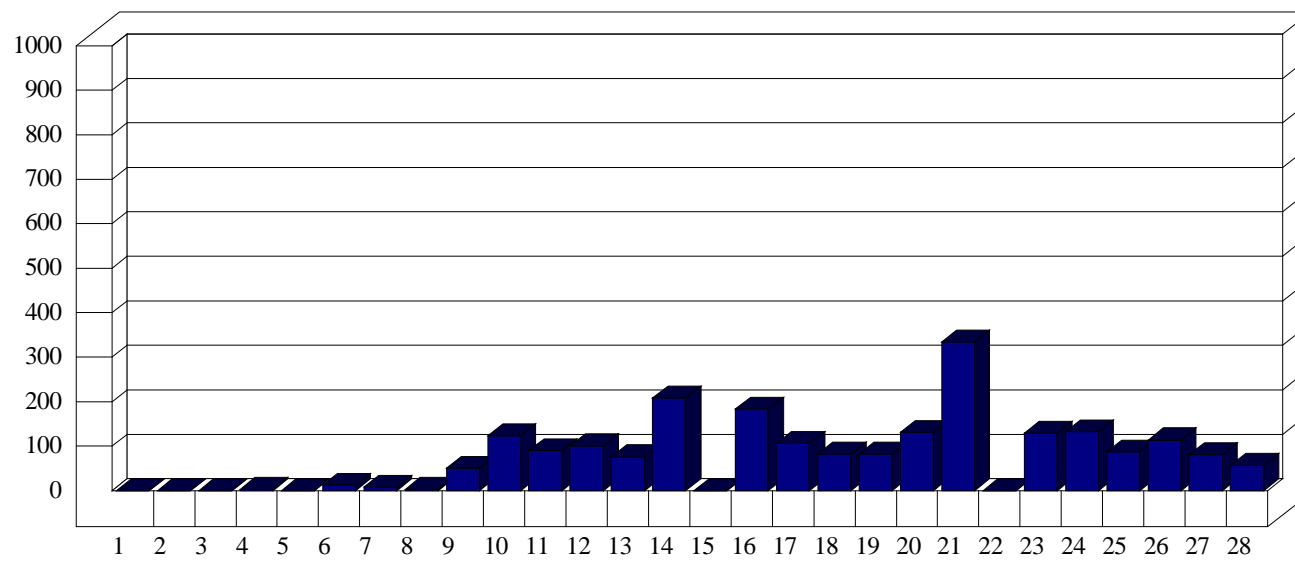

Cerro

Dati di affluenza FEBBRAIO 2009 Tot. entrati Cerro