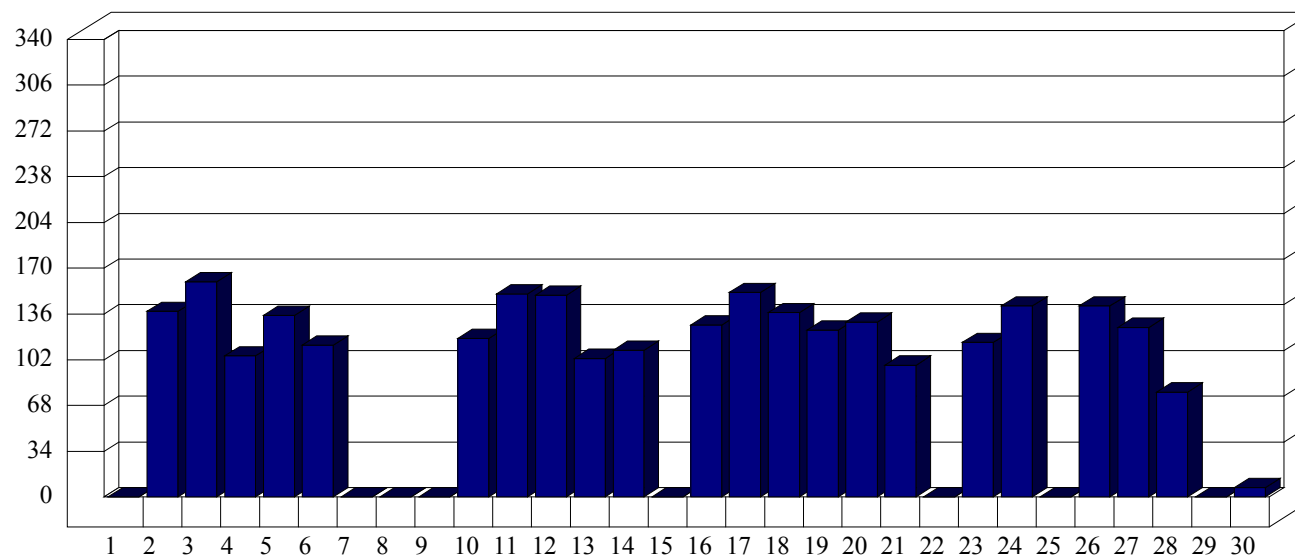

Cerro

Dati di affluenza APRILE 2012 Tot. entrati Cerro