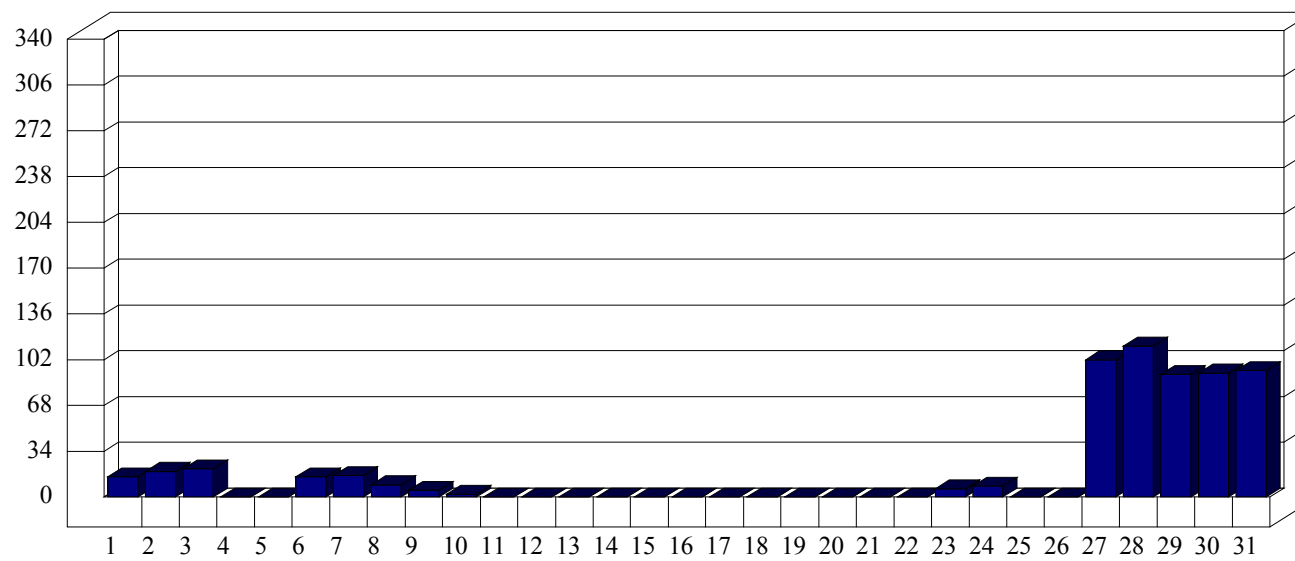

Cerro

Dati di affluenza AGOSTO 2012 Tot. entrati Cerro