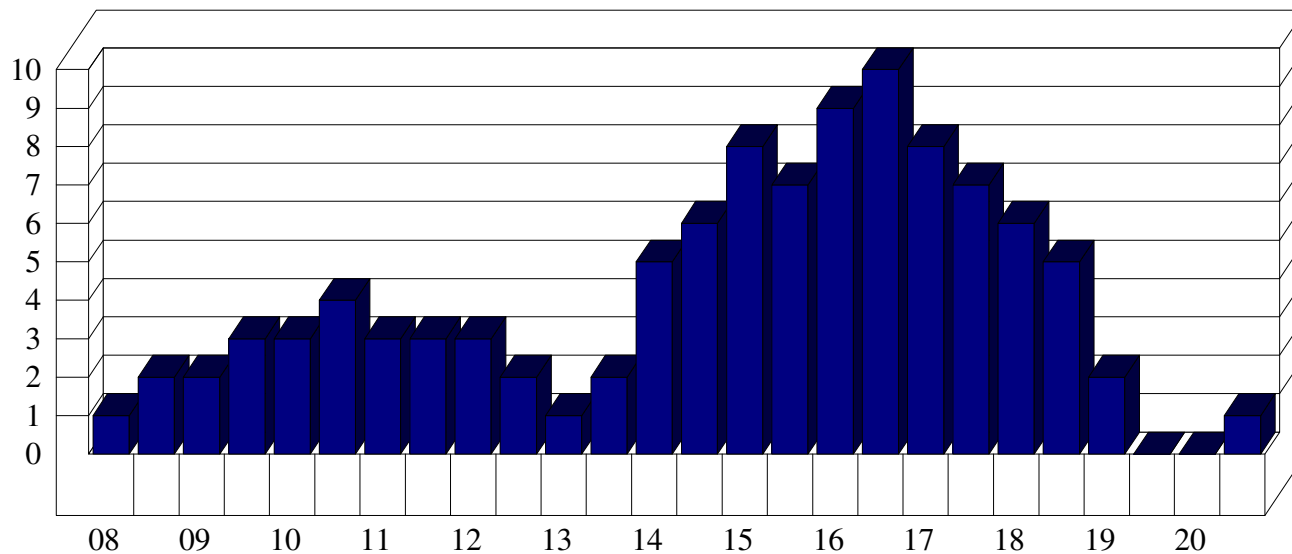

Cerro

Affluenza per fascia oraria ANNO 2009 Media entrati Cerro