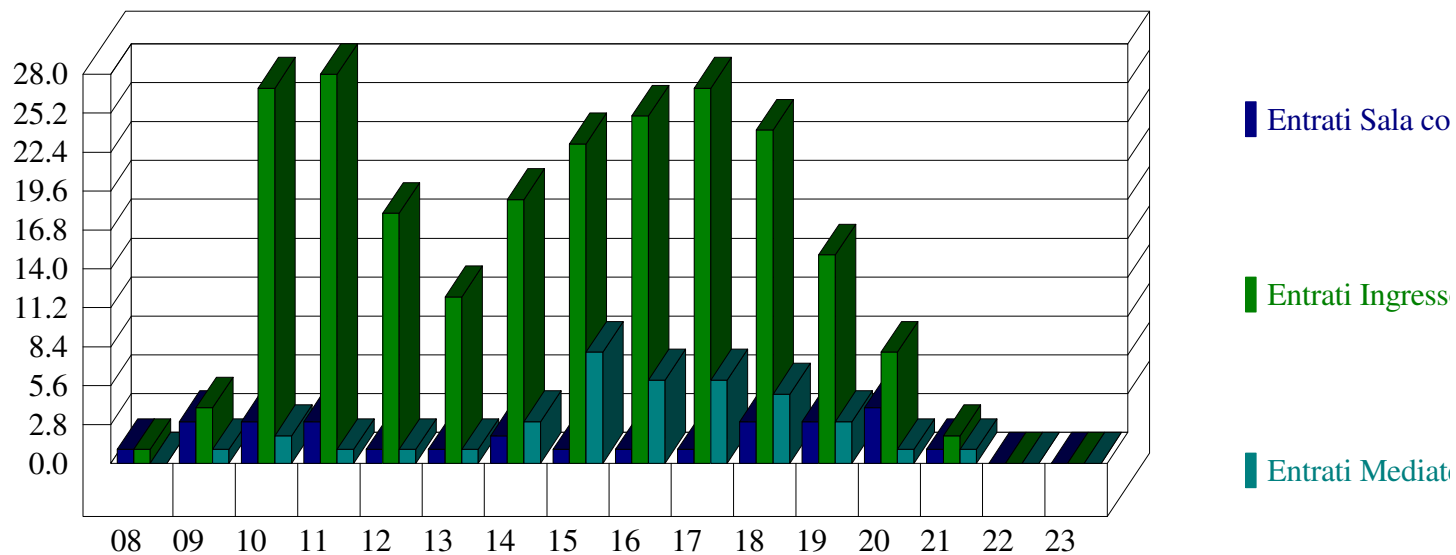

Rho-CentRho

Affluenza per fascia oraria ANNO 2009