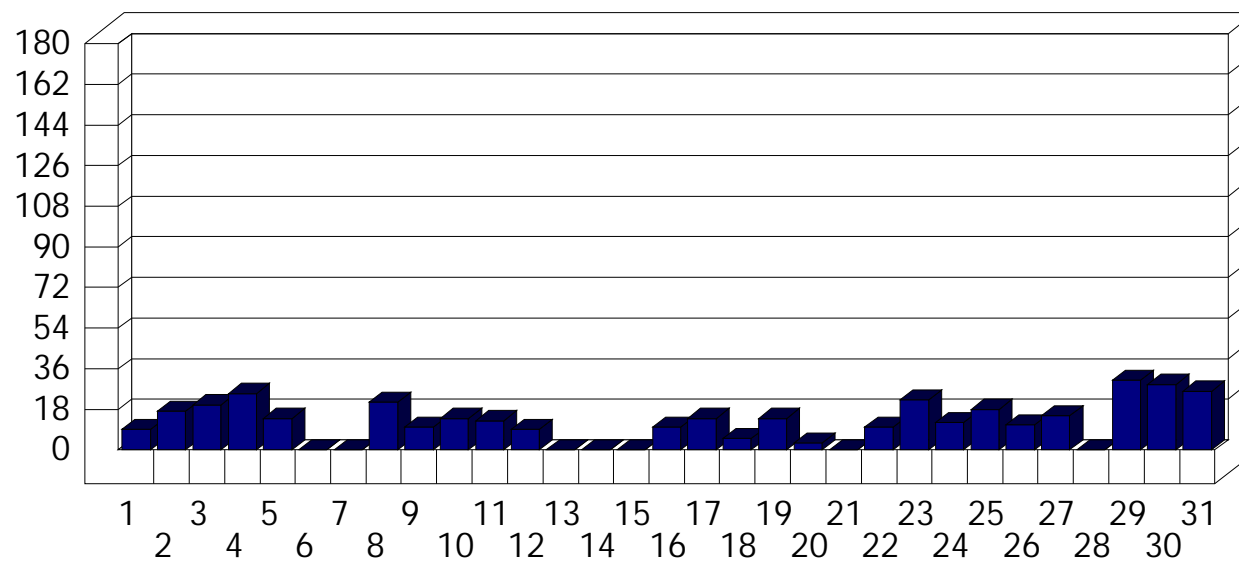

Bollate-Cassina

Dati di affluenza AGOSTO 2011 Tot. entrati Bollate-Cassina