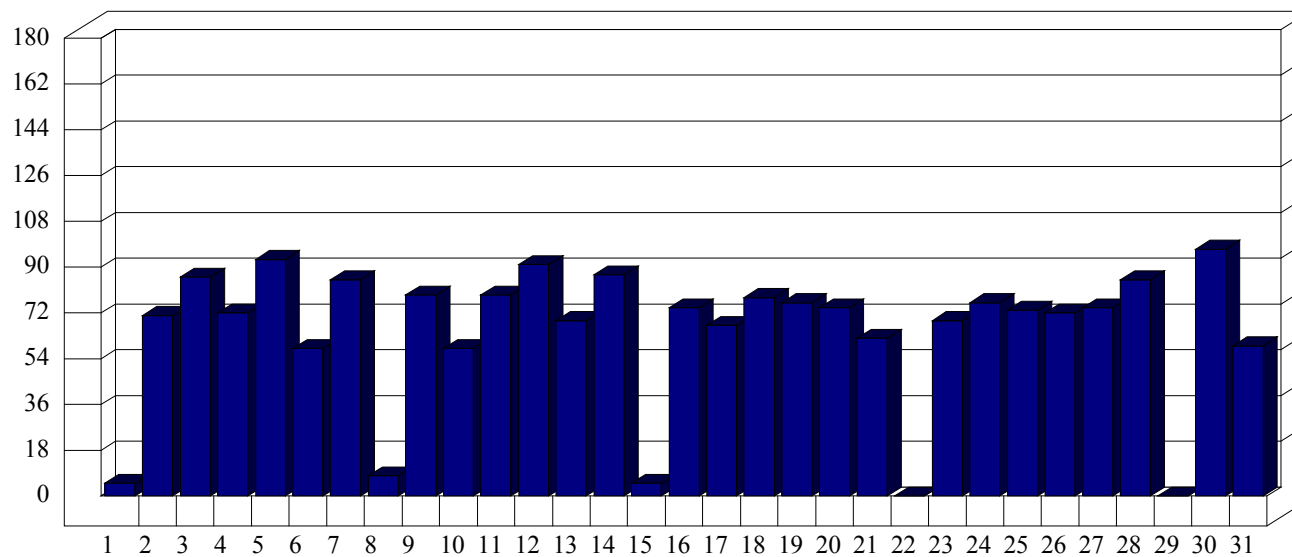

Bollate-Cassina

Dati di affluenza LUGLIO 2012 Tot. entrati Bollate-Cassina