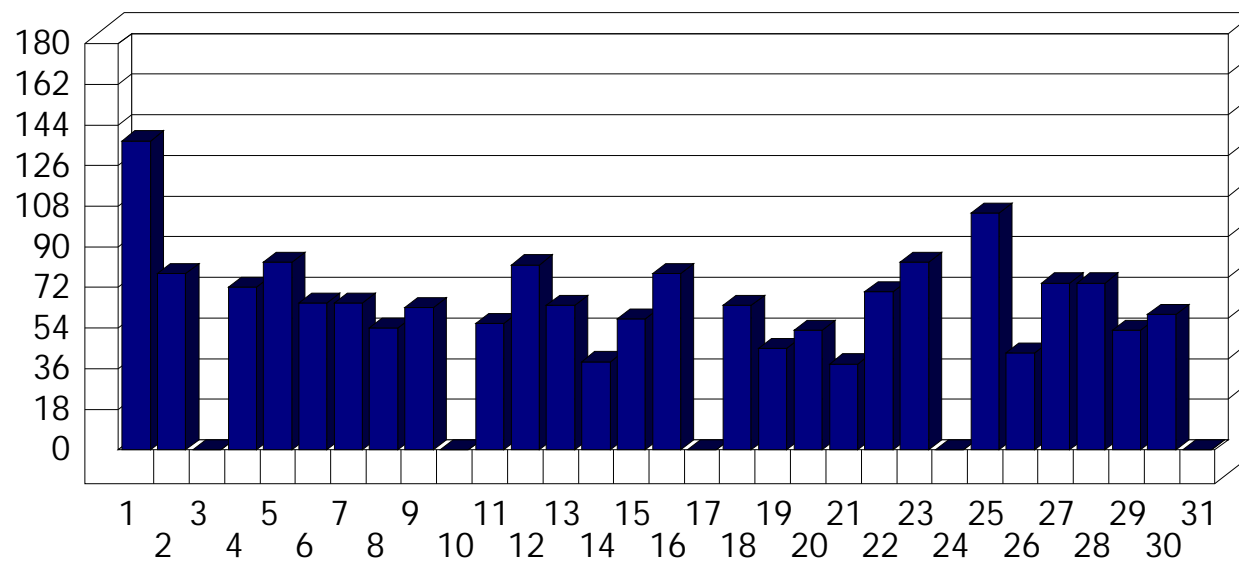

Canegrate

Dati di affluenza LUGLIO 2011 Tot. entrati Canegrate