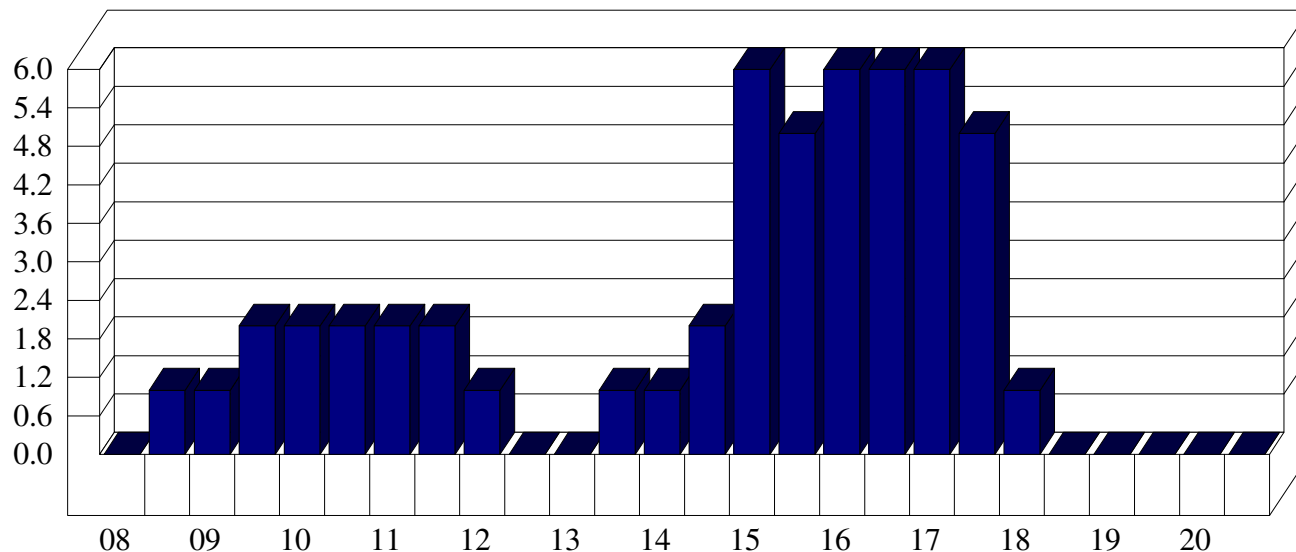

Canegrate

Affluenza per fascia oraria ANNO 2009 Media entrati Canegrate