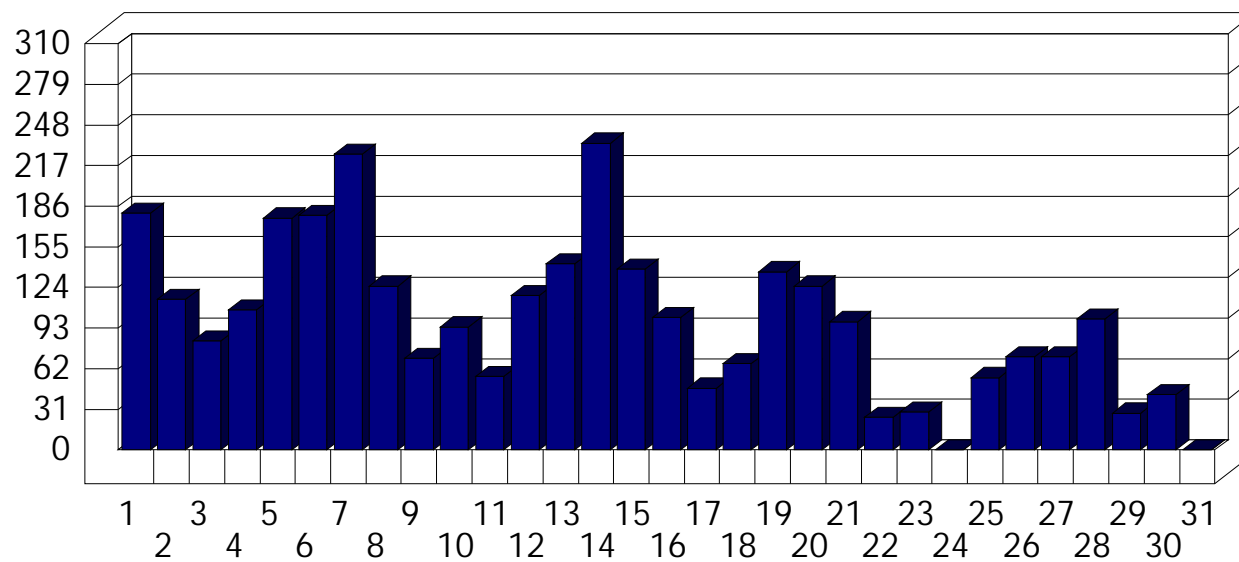

Busto Garolfo

Dati di affluenza LUGLIO 2011 Tot. entrati Busto Garolfo