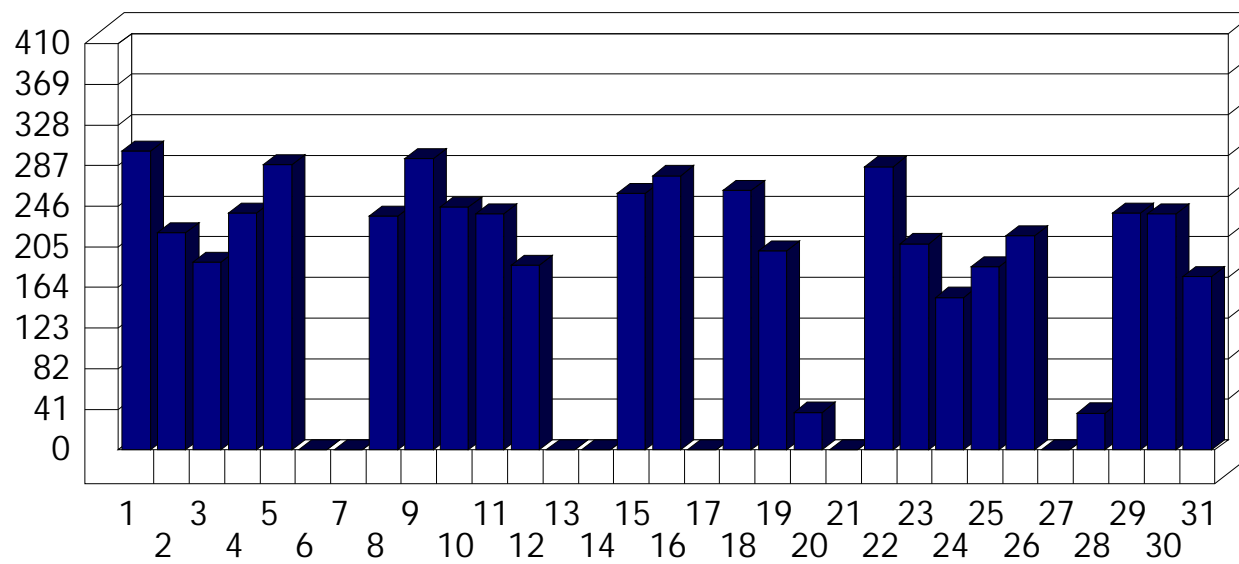

Bresso

Dati di affluenza MARZO 2011 Tot. entrati Bresso