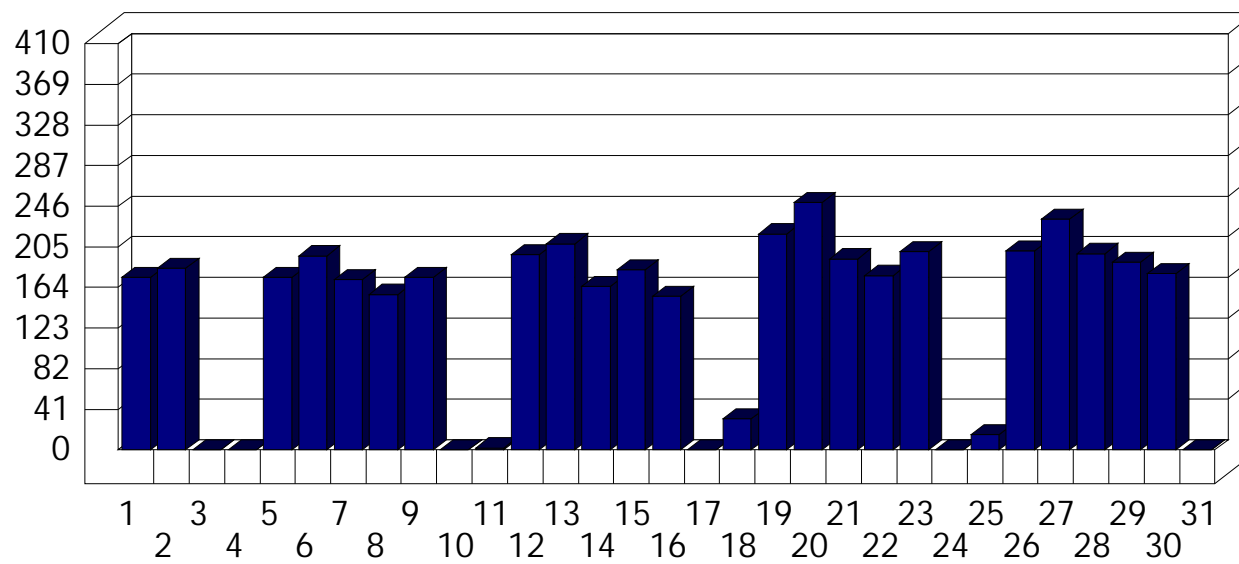

Bresso

Dati di affluenza LUGLIO 2011 Tot. entrati Bresso