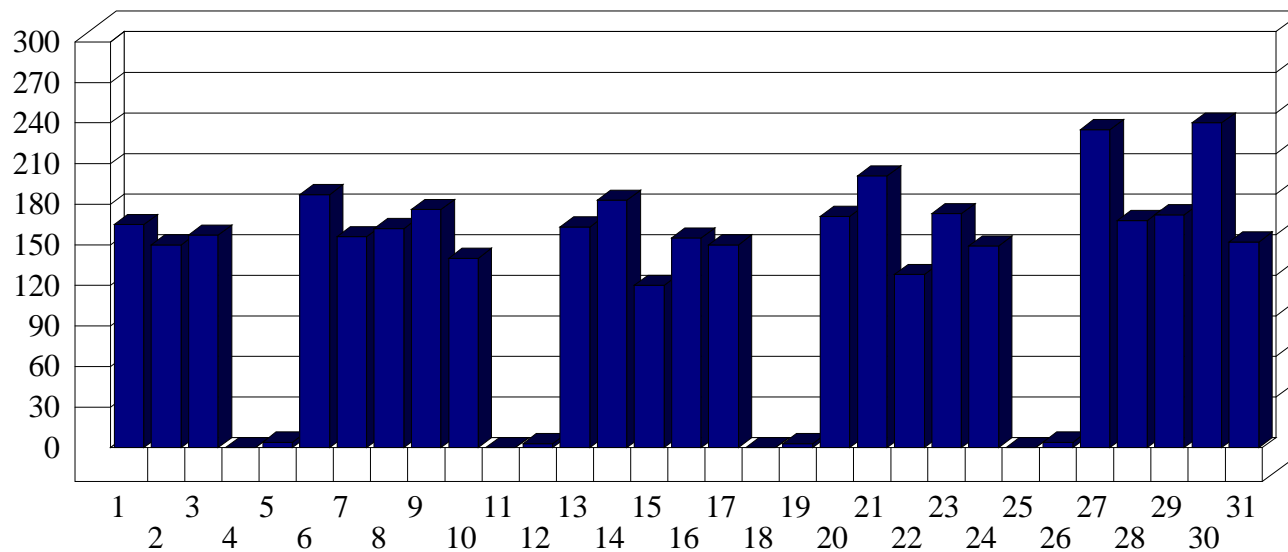

Bresso

Dati di affluenza LUGLIO 2010 Tot. entrati Bresso