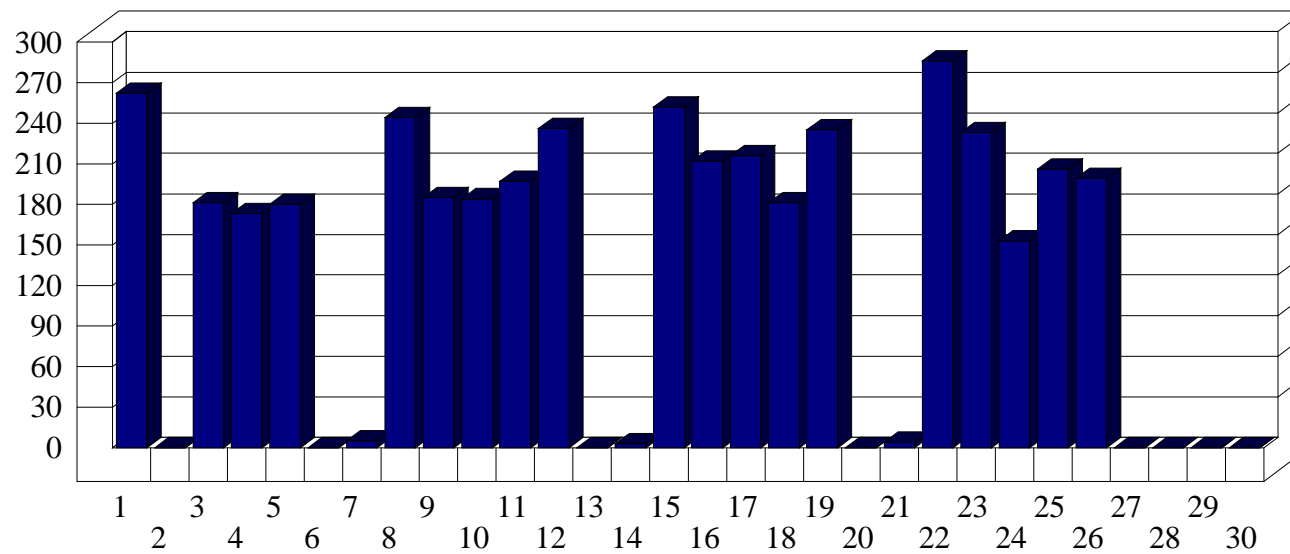

Bresso

Dati di affluenza GIUGNO 2010 Tot. entrati Bresso