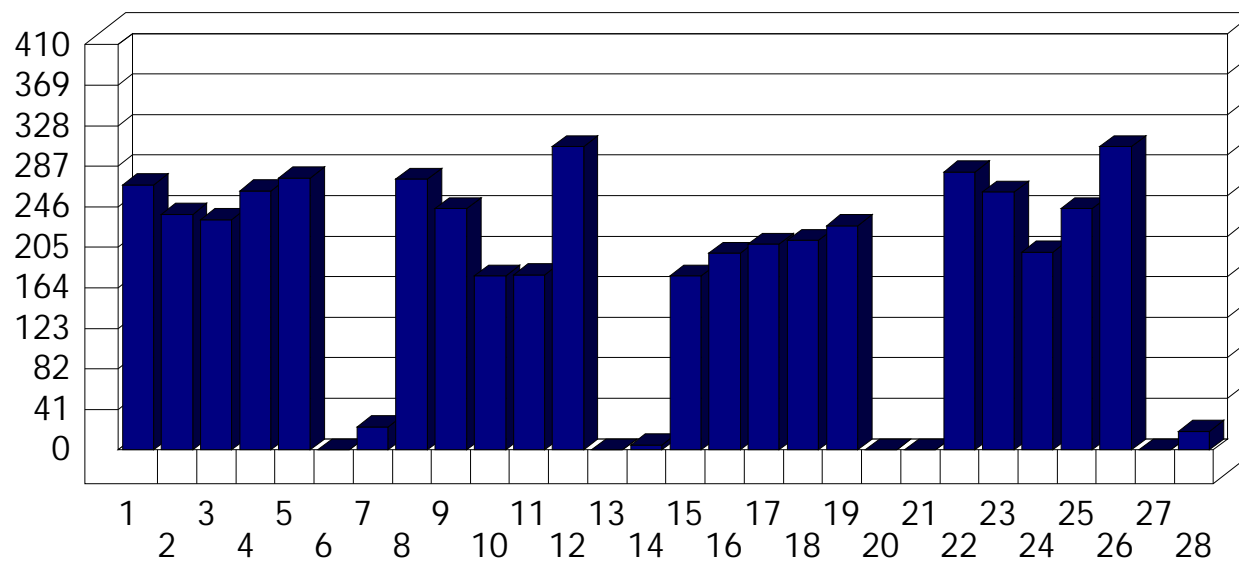

Bresso

Dati di affluenza FEBBRAIO 2011 Tot. entrati Bresso