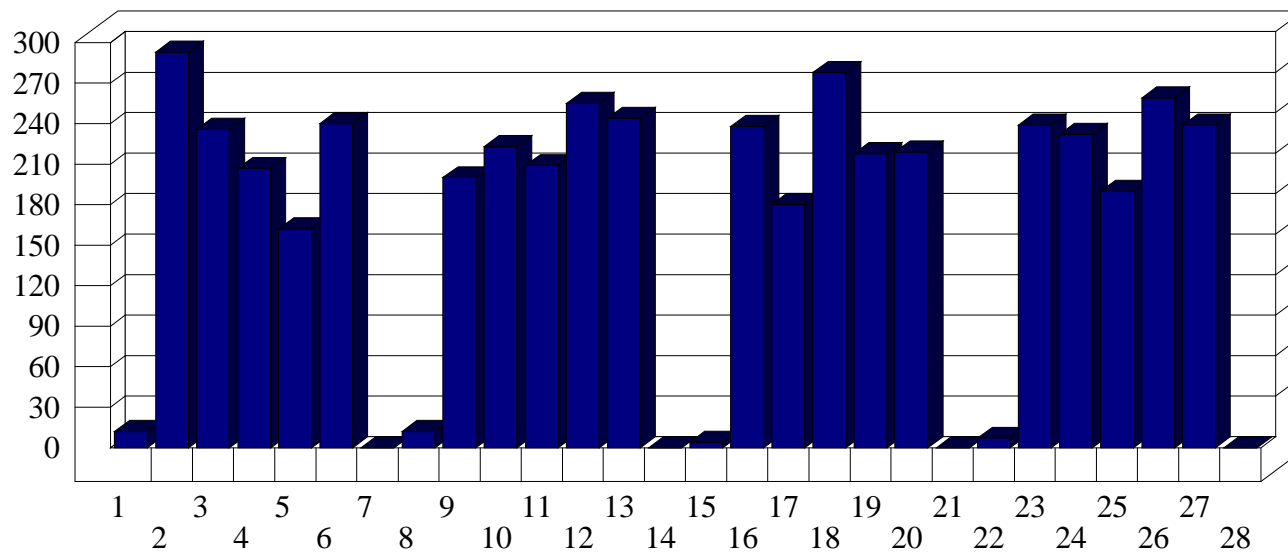

Bresso

Dati di affluenza FEBBRAIO 2010 Tot. entrati Bresso