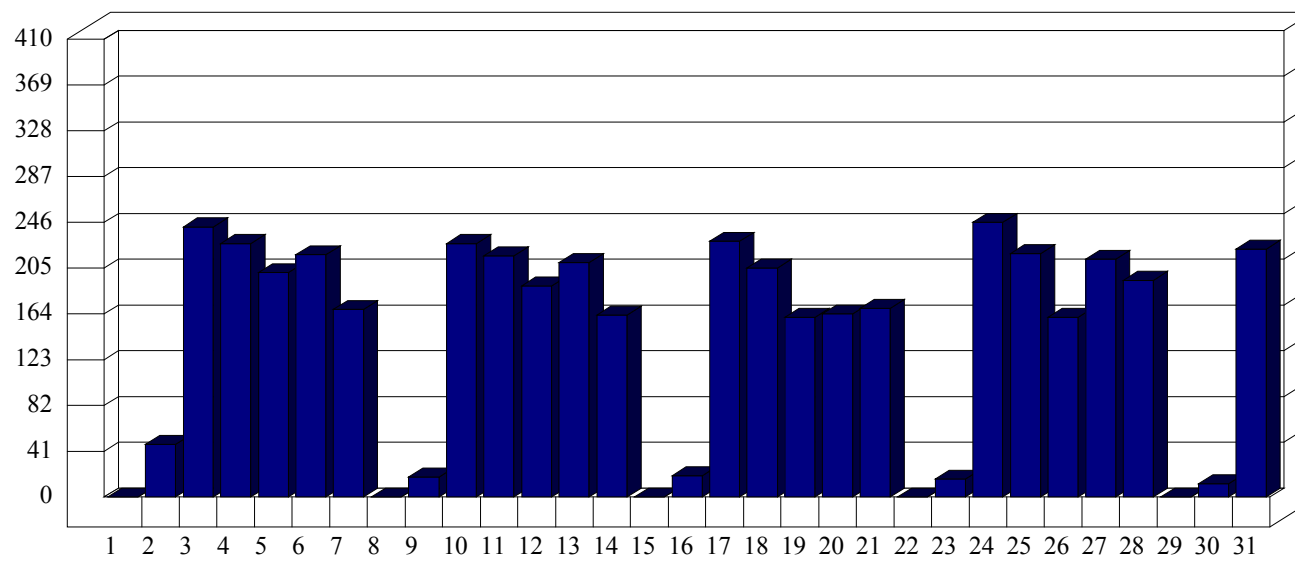

Bresso

Dati di affluenza LUGLIO 2012 Tot. entrati Bresso