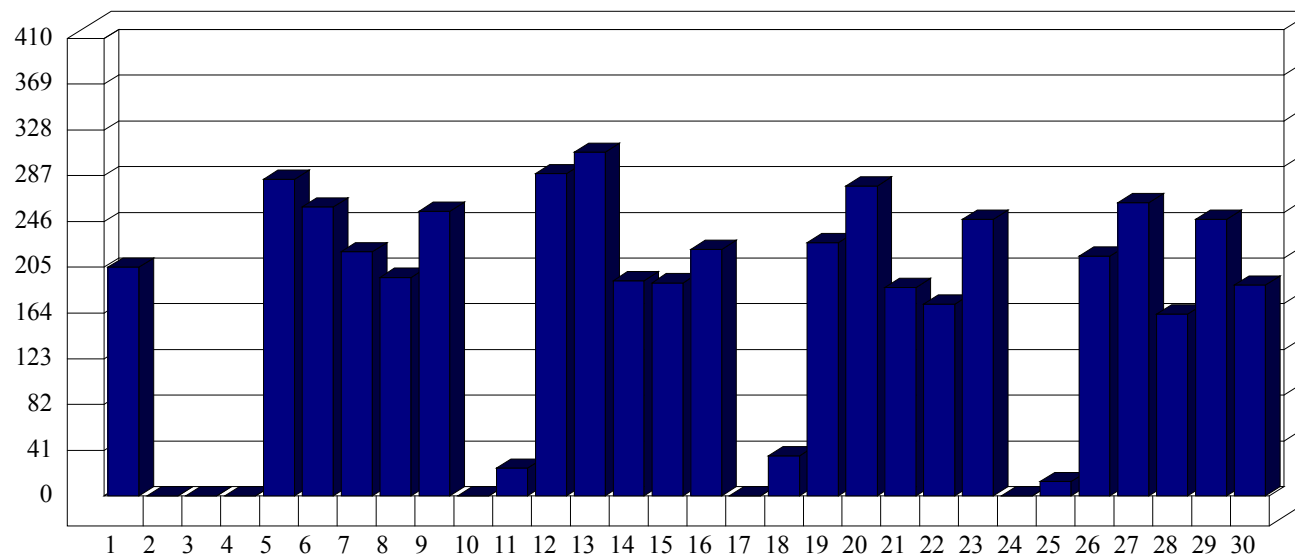

Bresso

Dati di affluenza GIUGNO 2012 Tot. entrati Bresso