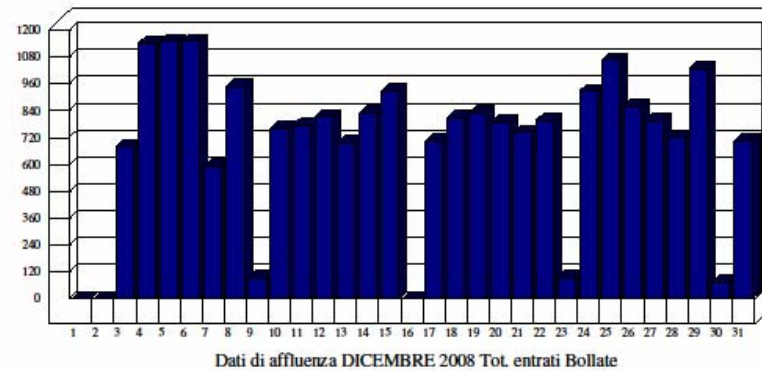

Contapersone

Julog Checkin

Bollate