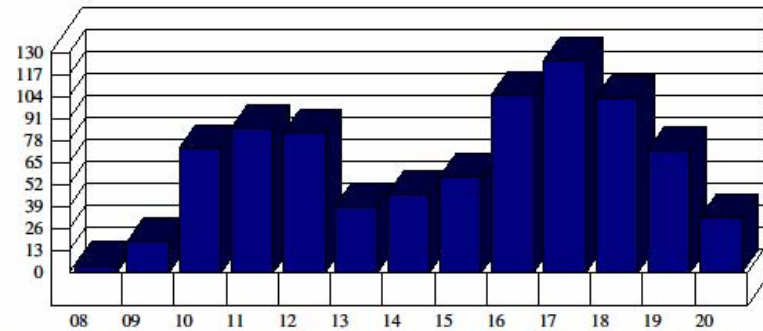

# Contapersone

*μlog* Checkin

Bollate

ffluenza per fascia oraria Tutti i GIOVEDÌ di DICEMBRE 2008 Media entrati Bc

**Consorzio Sistema Bibliotecario Nord-Ovest**

Corso Europa - Villa Burba - 20017 Rho MI

Tel. 029320951 - Fax 0293209520