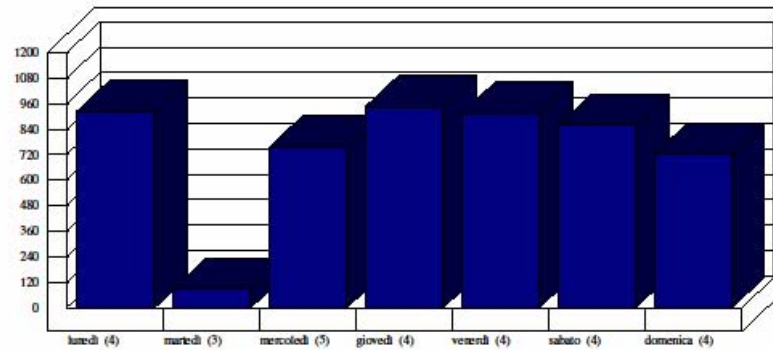

Contapersone

illog Checkin

Bollate

Dati di affluenza DICEMBRE 2008 Media entrate Bollate

Consorzio Sistema Bibliotecario Nord-Ovest

Corso Europa - Villa Burba - 20017 Rho MI
Tel. 029320951 - Fax 0293209520

www.csbno.net - consorzio@csbno.net