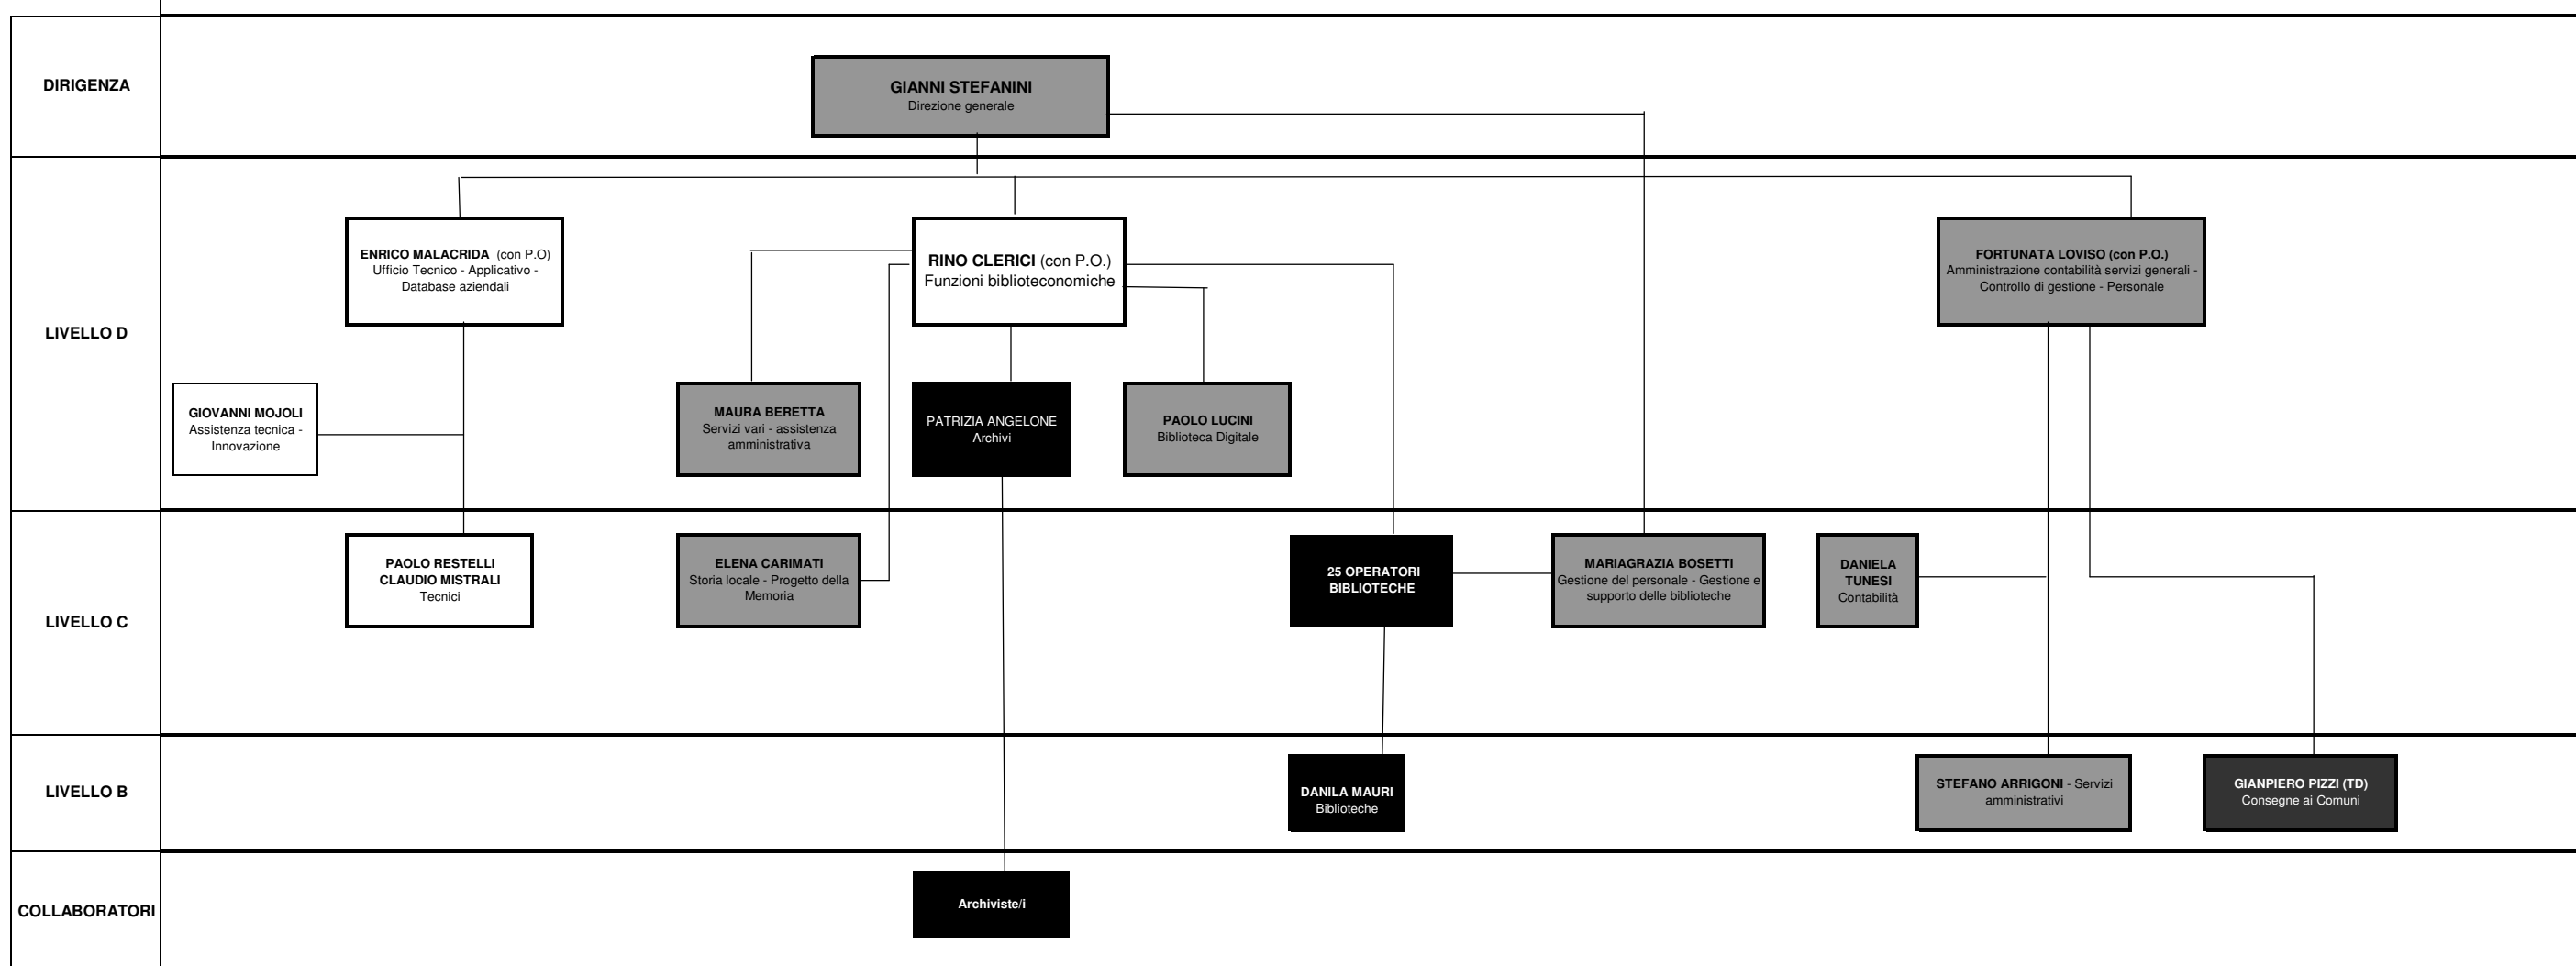

**CONSORZIO SISTEMA BIBLIOTECARIO NORD - OVEST
ORGANIGRAMMA 2011**

Consorzio Sistema Bibliotecario Nord Ovest

Z:\Consorzio\Personale\Dipendenti\Regolamento organizzazione\Organizzazione\Struttura\organigramma2011.xls\Delegato - economico
APPROVATO NELLA RIUNIONE DEL CDA DEL 7-4-2009

LEGENDA	Lavoratore	Copertura dal 30 al 80 % da attività economica
	Lavoratore	Copertura meno del 30% da attività economica
	Lavoratore	Copertura oltre l'80% da attività economica